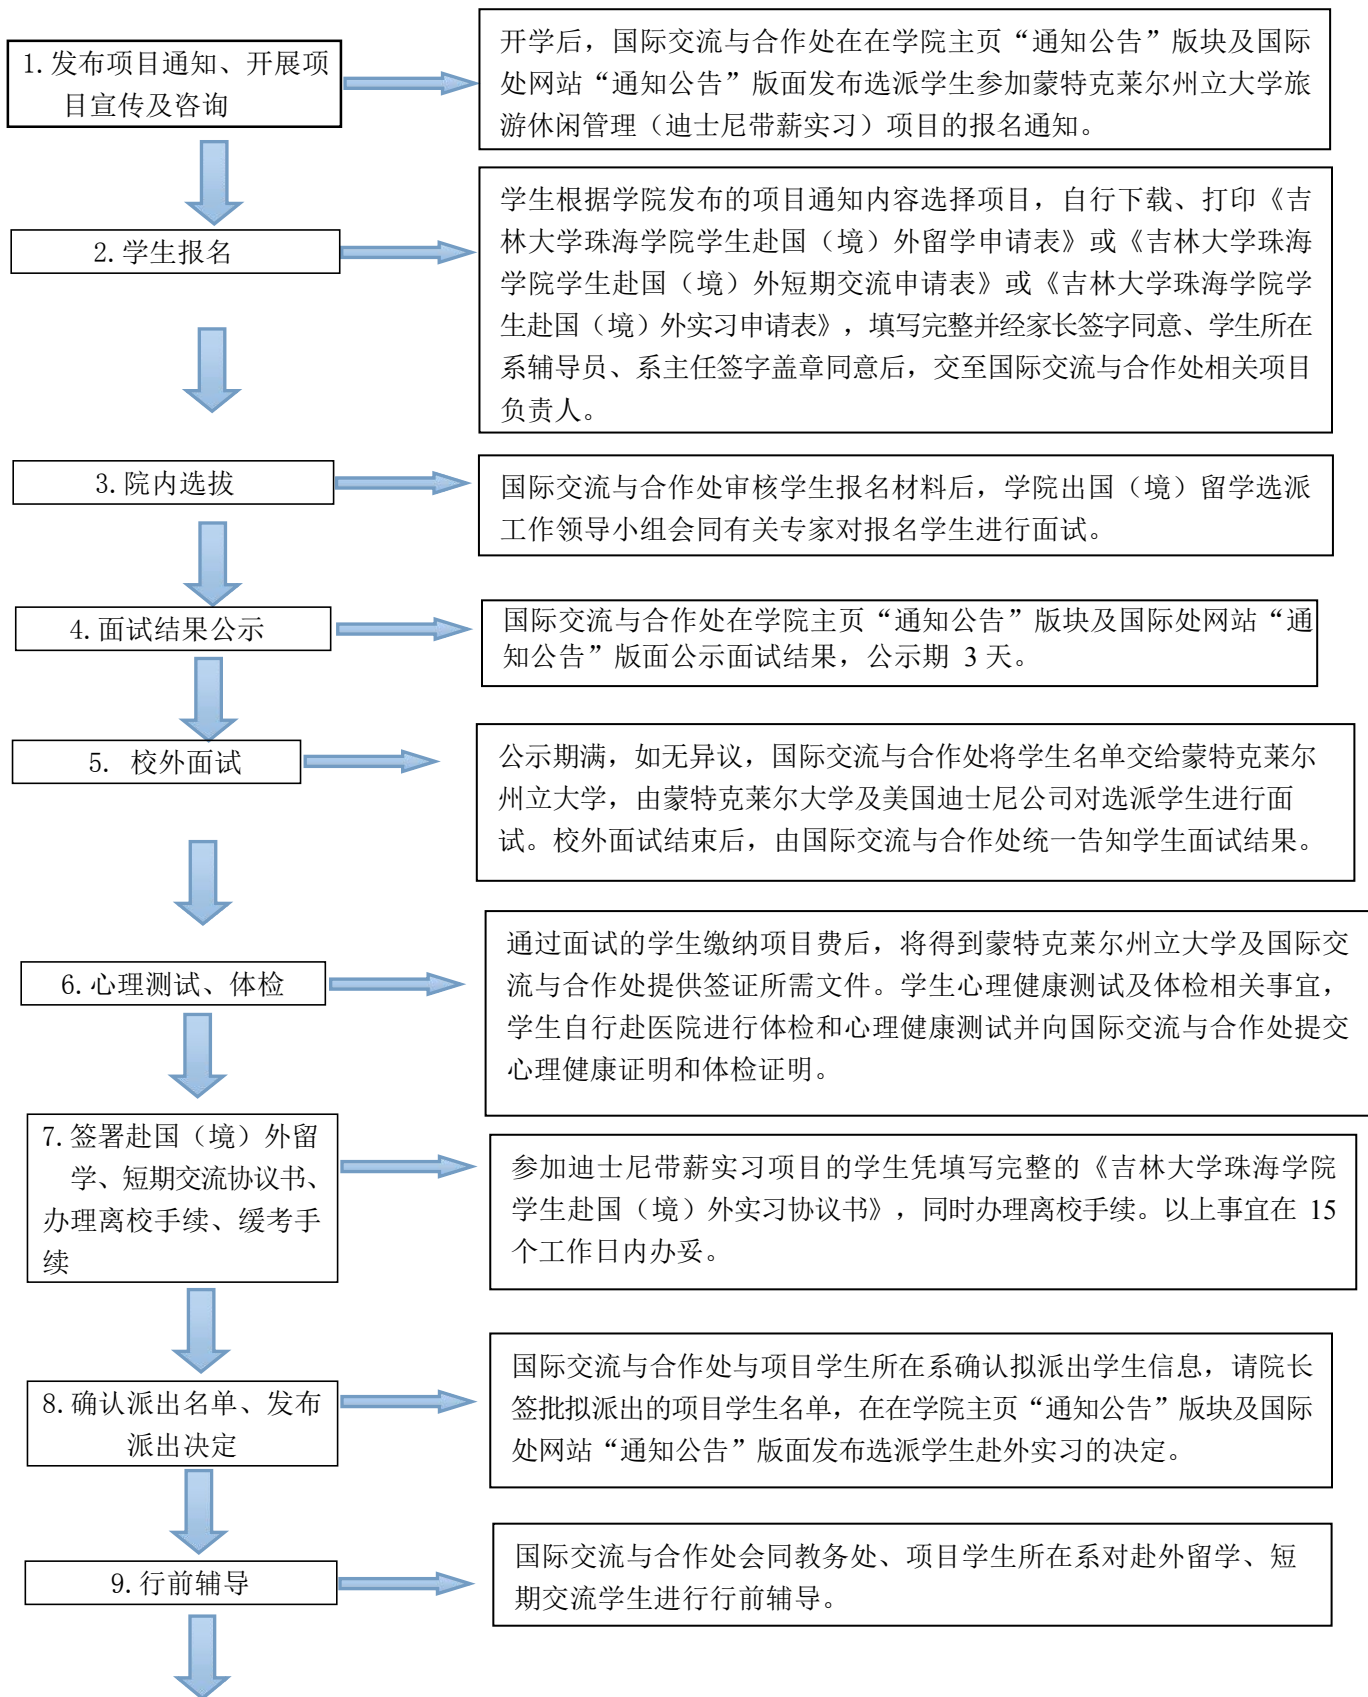

吉林大学珠海学院学生赴迪士尼带薪实习项目操作流程示意图

10. 成行

学生根据项目要求，办理签证并购买机票，最终成行。

11. 跟踪管理

定期对项目学生进行跟踪管理